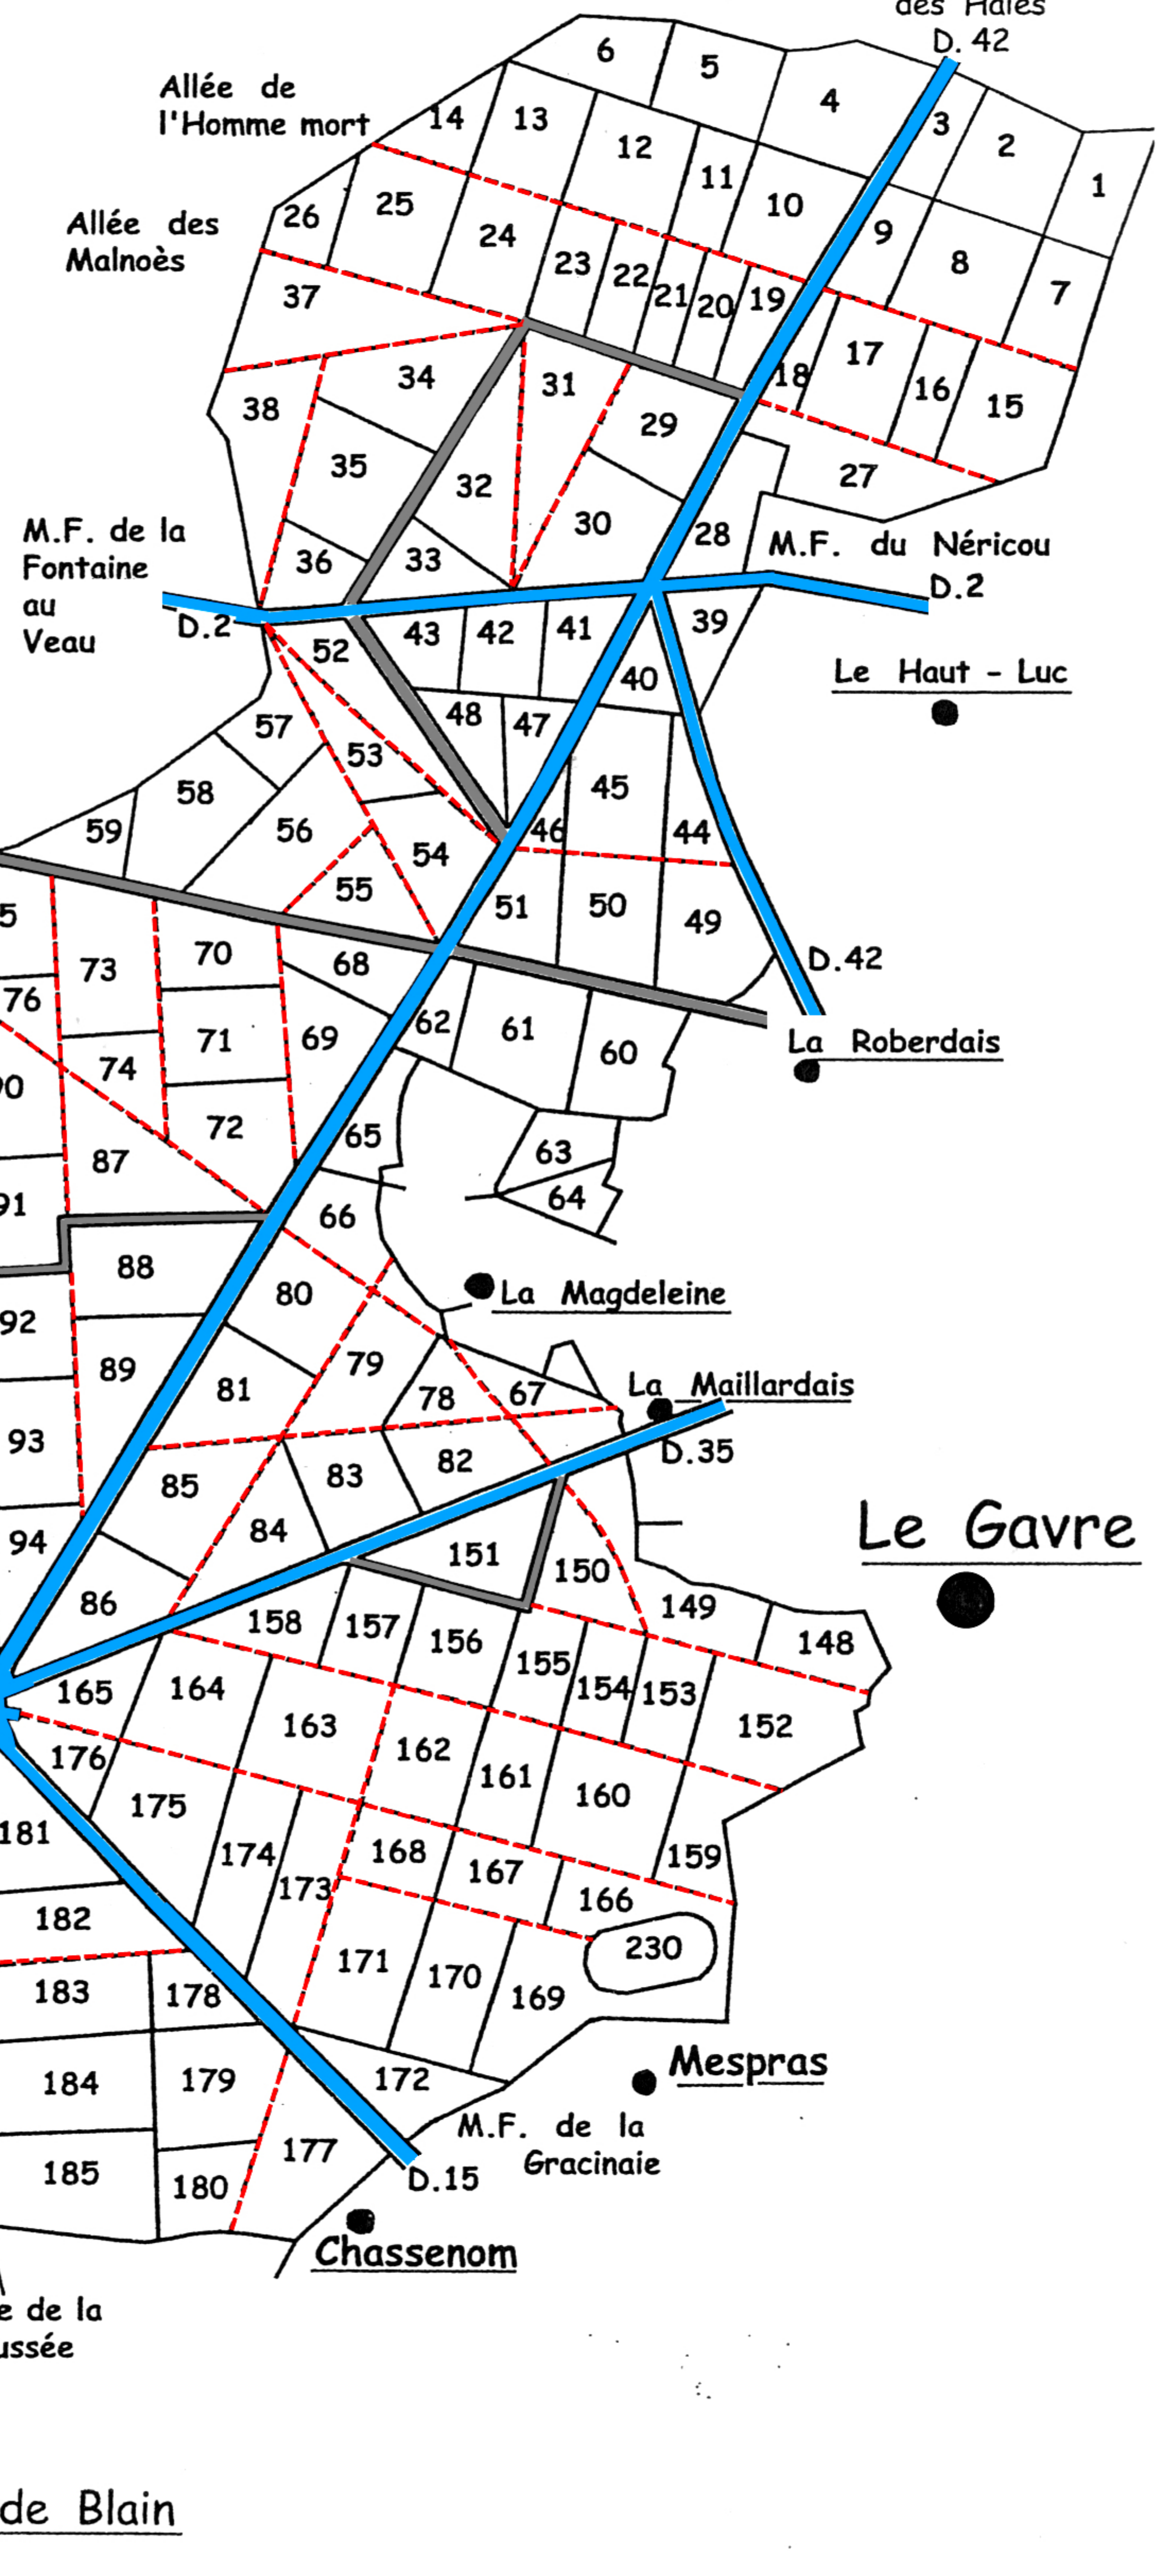

# FORET DOMANIALE DU GAVRE

Département de Loire - Atlantique

1 Km.

Quand vous arrivez au rond-point de l'Etoile prendre la direction PLESSE, le parking pour le rendez-vous sortie GMN se trouve à 100m sur votre gauche

Commune de Guéméné - Penfao

M.F. de l'épine des Haies

Plessé

Commune de Plessé

Commune de Guenrouet

Commune de Blain

Blain

- Routes Départementales
- Allée forestière autorisée aux véhicules
- Allée forestière piétonne

A partir d'un plan de l'Office National des Forêts