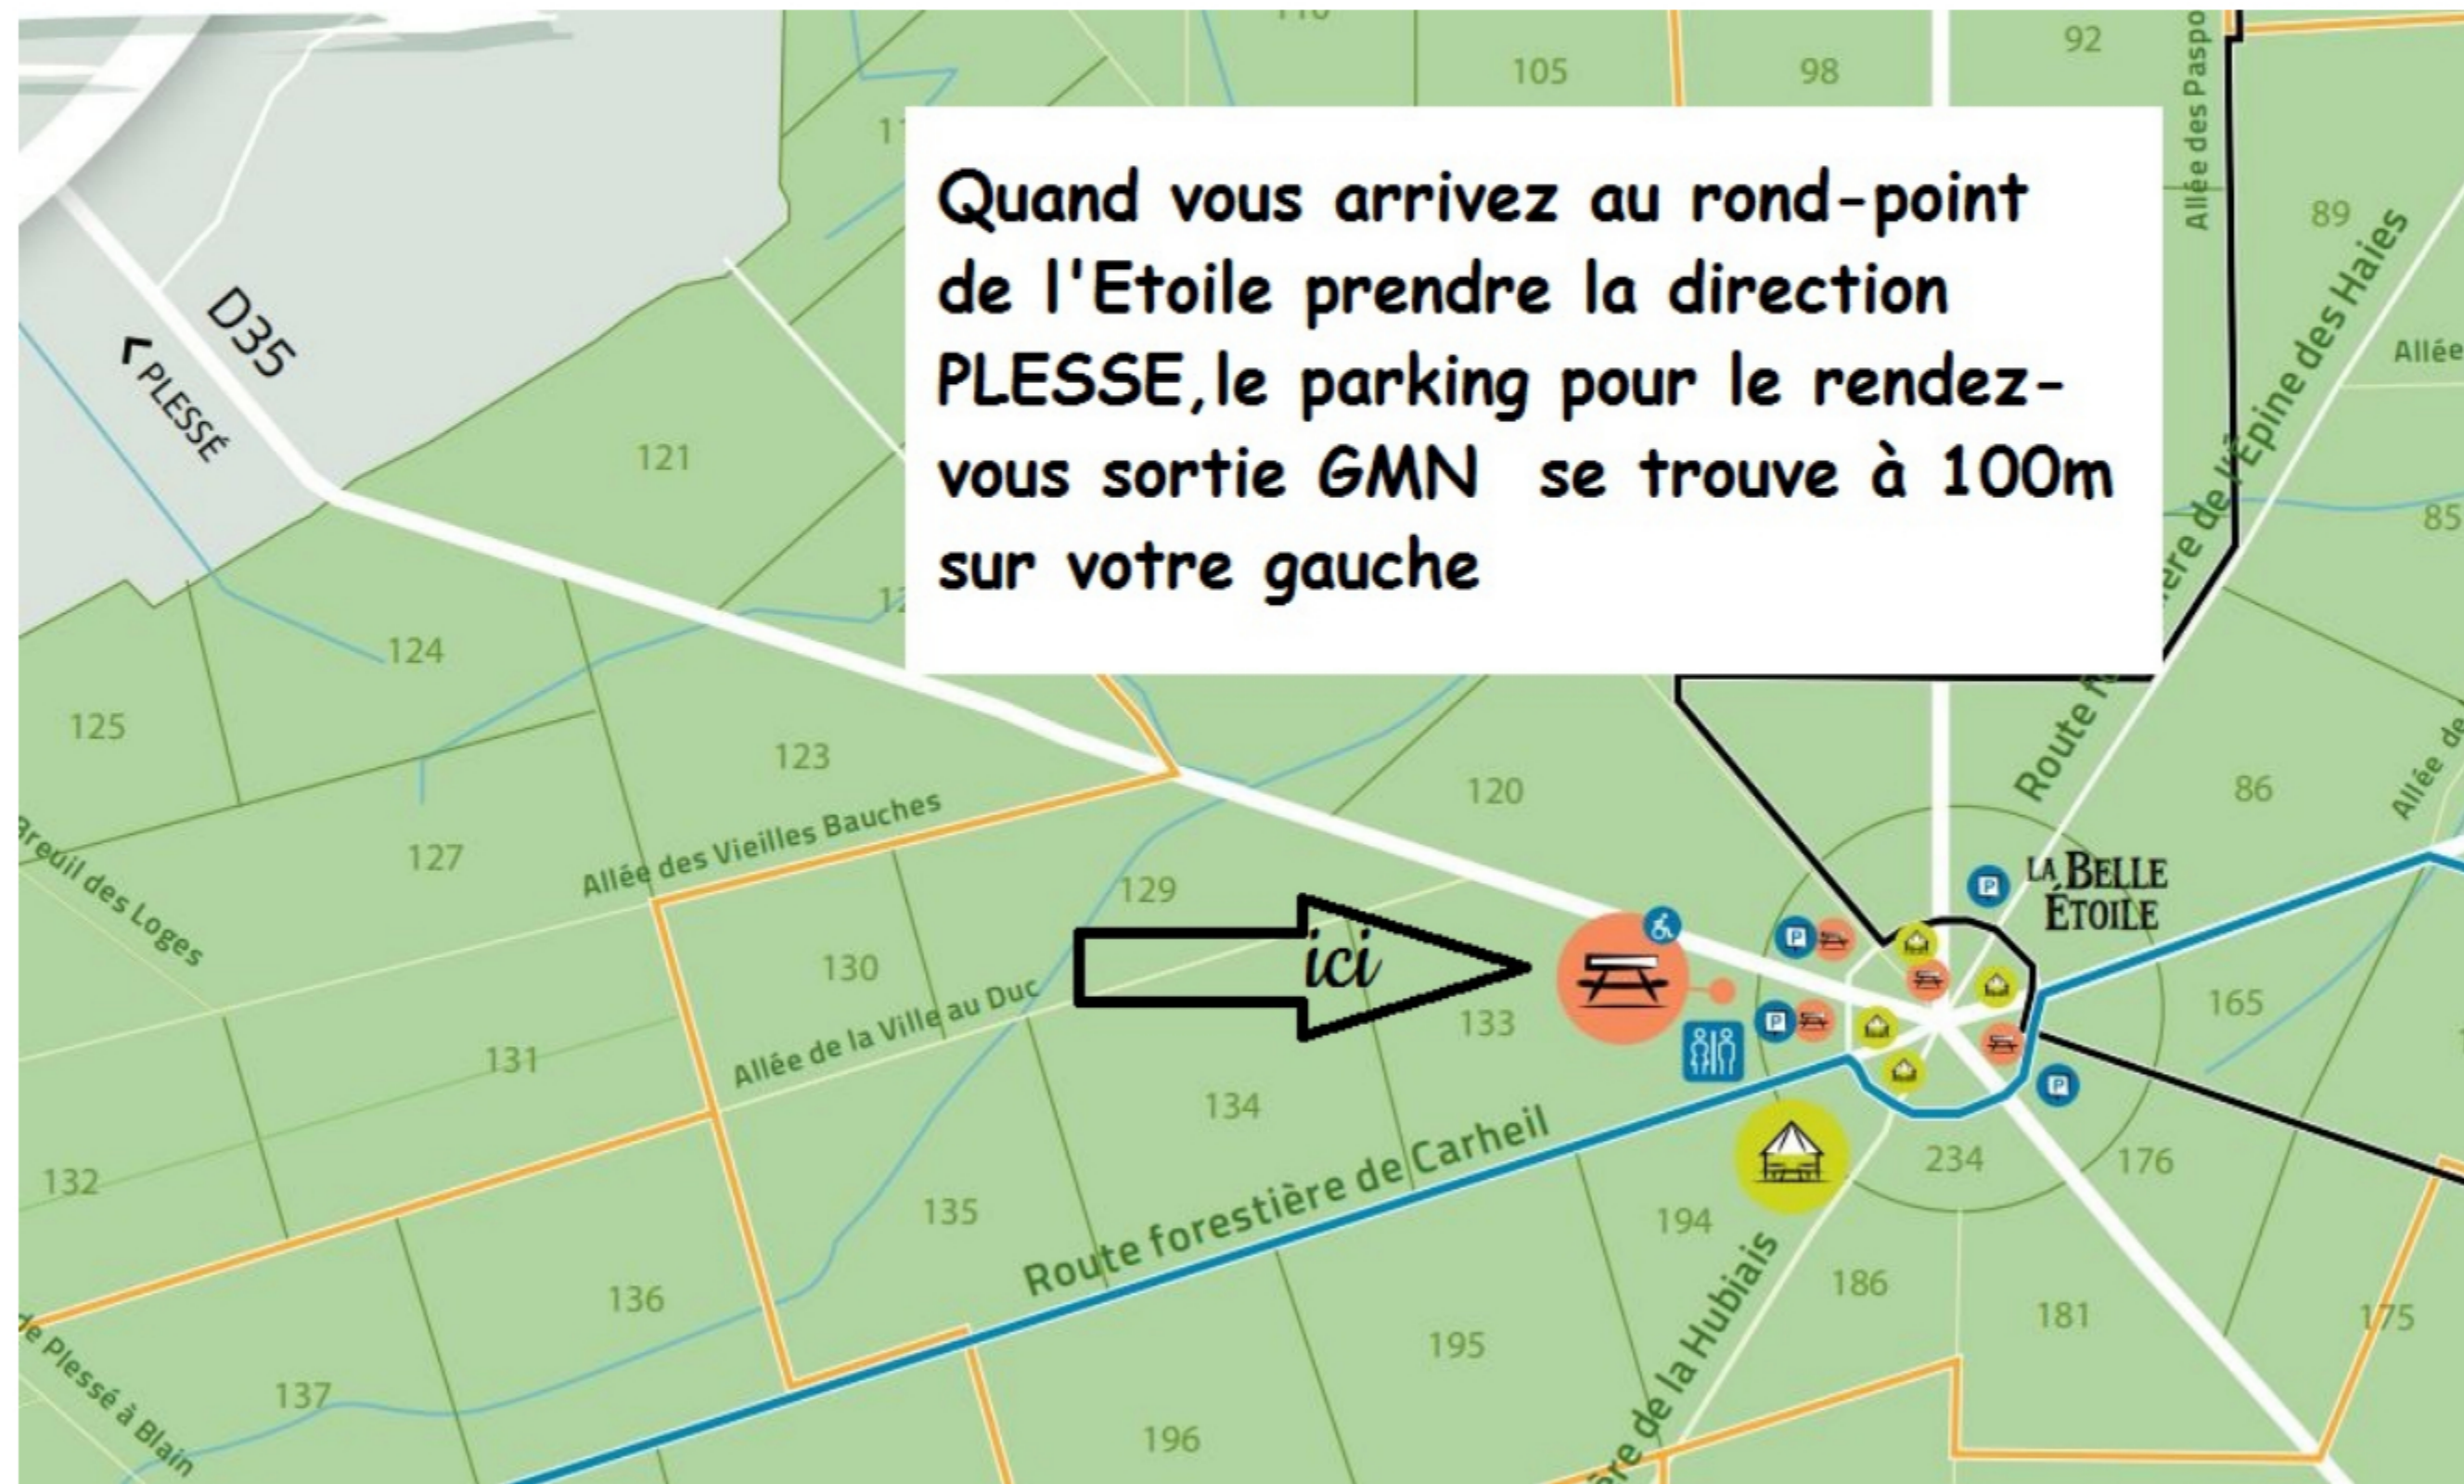

# FORET DOMANIALE DU GAVRE

Département de Loire - Atlantique

1 Km.

Quand vous arrivez au rond-point de l'Etoile prendre la direction PLESSE, le parking pour le rendez-vous sortie GMN se trouve à 100m sur votre gauche

Commune de Guéméné - Penfao

M.F. de l'épine des Haies

Plessé

Commune de Plessé

Commune de Guenrouet

Commune de Blain

Blain

- Routes Départementales
- Allée forestière autorisée aux véhicules
- Allée forestière piétonne

A partir d'un plan de l'Office National des Forêts